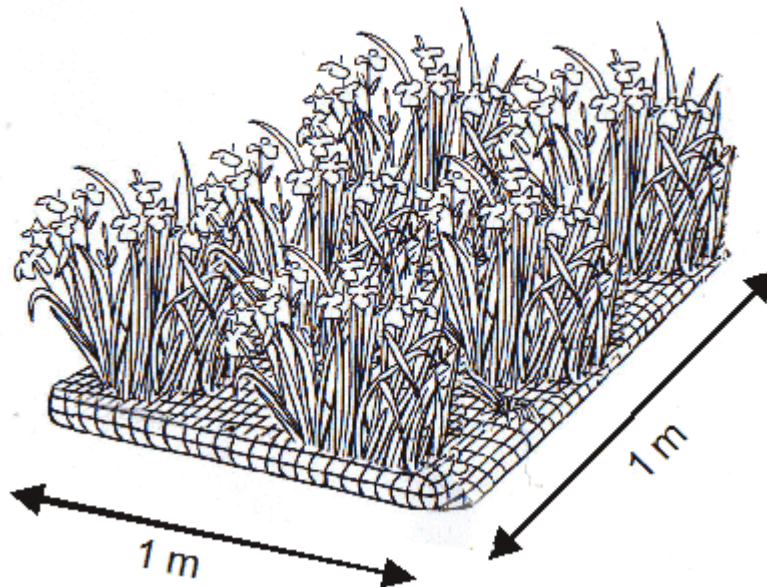

# Pflanzschema Armaflor® Röhrichtsoden

## Typ RS

Folgende Pflanzarten stehen zur Auswahl,  
(je Röhrichtsode eine Pflanzart oder Pflanzgruppe):

Iris pseudacorus

Scirpus lacustris

Acorus calamus

Juncus effusus

Lycopus europaeus

Lythrum salicaria

Mentha aquatica

Lysimachi vulgaris

Myosotis palustris

Caltha palustris

Phalaris arundinacea

**Alternativ: Bepflanzung als Gruppe  
nur mit Carex-Spezien, wie z.B.:**

Carex  
pseudocyperus

Carex  
acutiformis

Carex  
gracilis